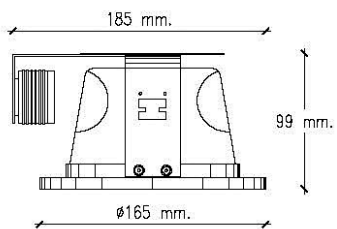

TF-4412.B

Incluye lámparas