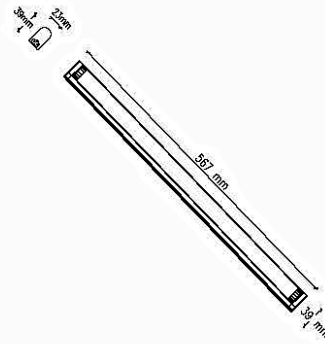

TF-6114.B41

Temperatura 4100°K. Incluye balastro y lámpara.

NUEVO