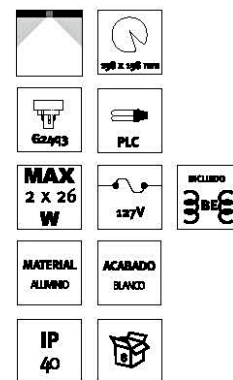

TF-4432.B

Incluye lámparas