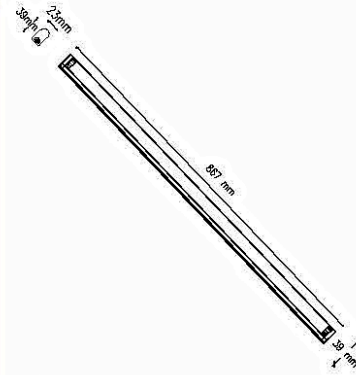

TF-6121.B41

Temperatura 4100°K. Incluye balastro y lámpara.

NUEVO