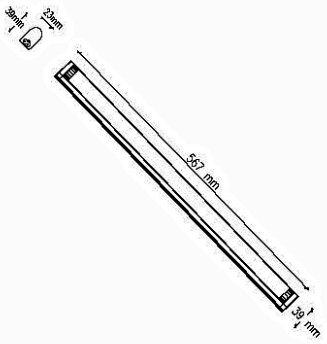

## TF-6114.B27

Temperatura 2700°K. Incluye balastro y lámpara.

NUEVO