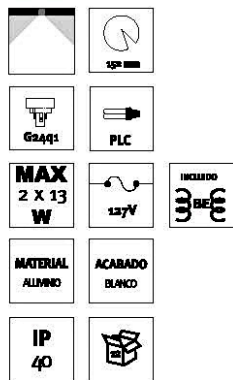

TF-4412.B

Incluye lámparas