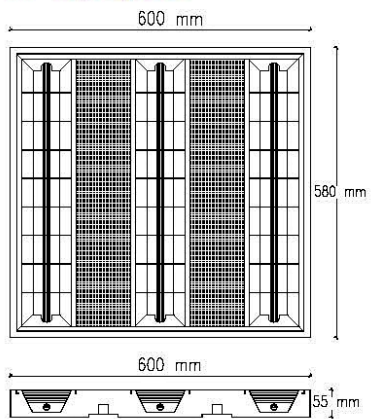

TF-6314.SO

Temperatura 4100°K. Incluye balastro y lámpara.

NUEVO