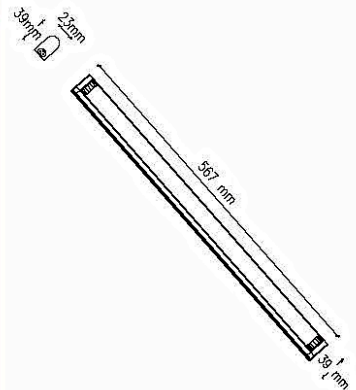

TF-6128.B41

Temperatura 4100°K. Incluye balastro y lámpara.

NUEVO