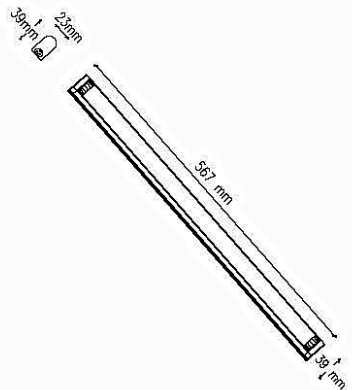

TF-6128.B27

Temperatura 2700°K. Incluye balastro y lámpara.

NUEVO