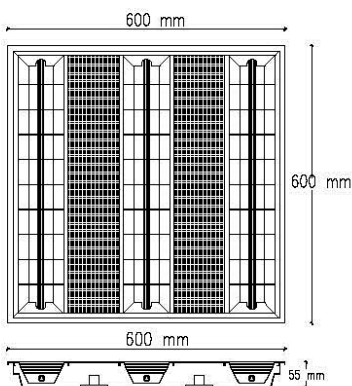

TF-6314.EM

Temperatura 4100°K. Incluye balastro y lámpara.

NUEVO