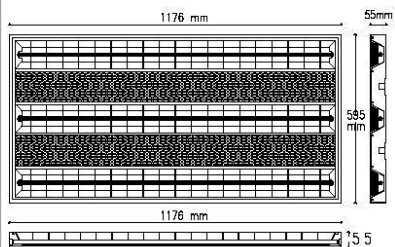

TF-6328.SO

Temperatura 4100°K. Incluye balastro y lámpara.

NUEVO