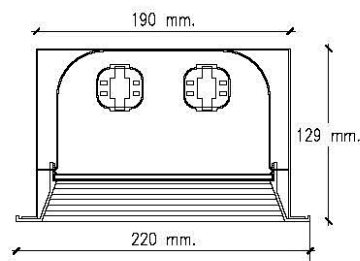

TF-4432.B

Incluye lámparas